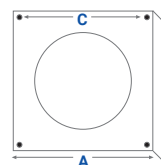

### EAR

Polyurethane air inlet

- External frame: 83 x 37 cm
- Internal frame: 76 x 26 cm

### SH Shutters

TYPE	A	B	C	D
400	460	26	364	8 lamella
500	549	31	445	7 lamella
650	701	31	626	16 lamella (2x8)
710	749	31	663	18 lamella (2x9)
920	1030	42	-	26 lamella (2x13)

- A. Frame length.
- B. Frame thickness.
- C. Frame internal length.
- D. Number of Slats.